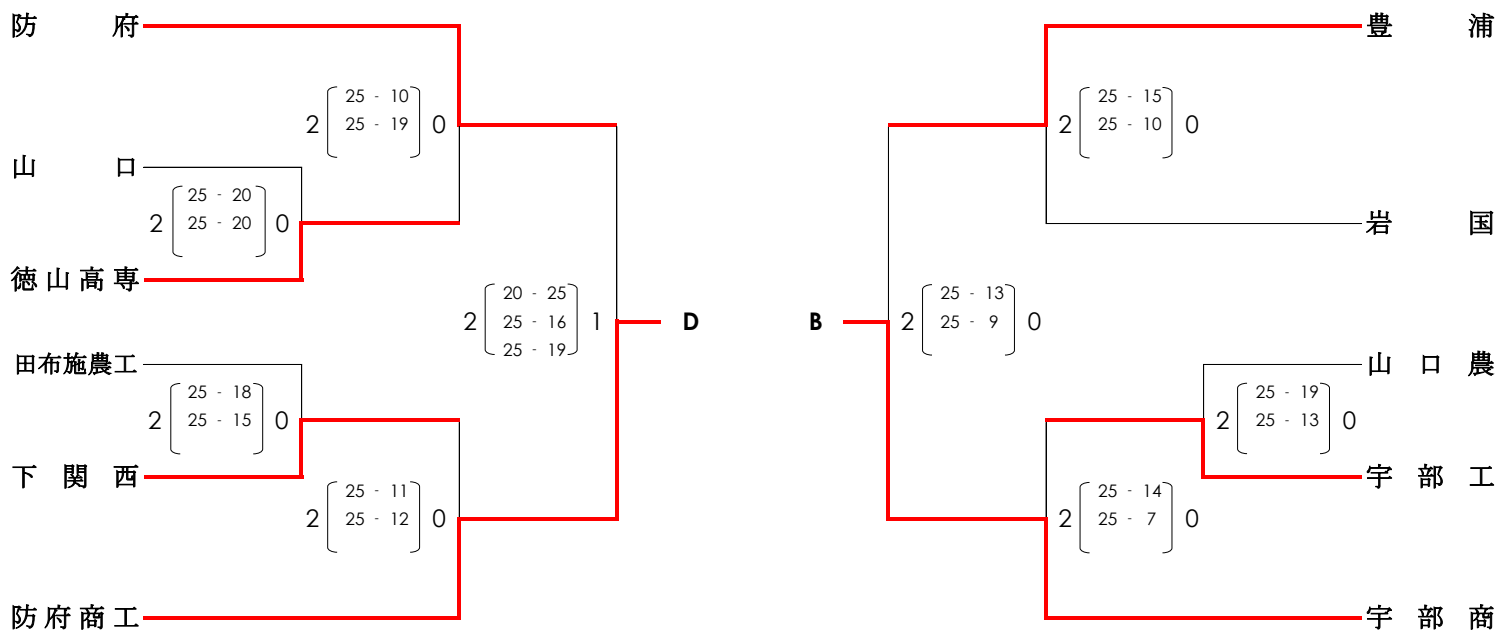

令和8年度中国高等学校バレーボール選手権大会山口県予選会

令和8年4月12日(日)・18日(土)・19日(日)

《 男 子 》

2日目トーナメント戦まで