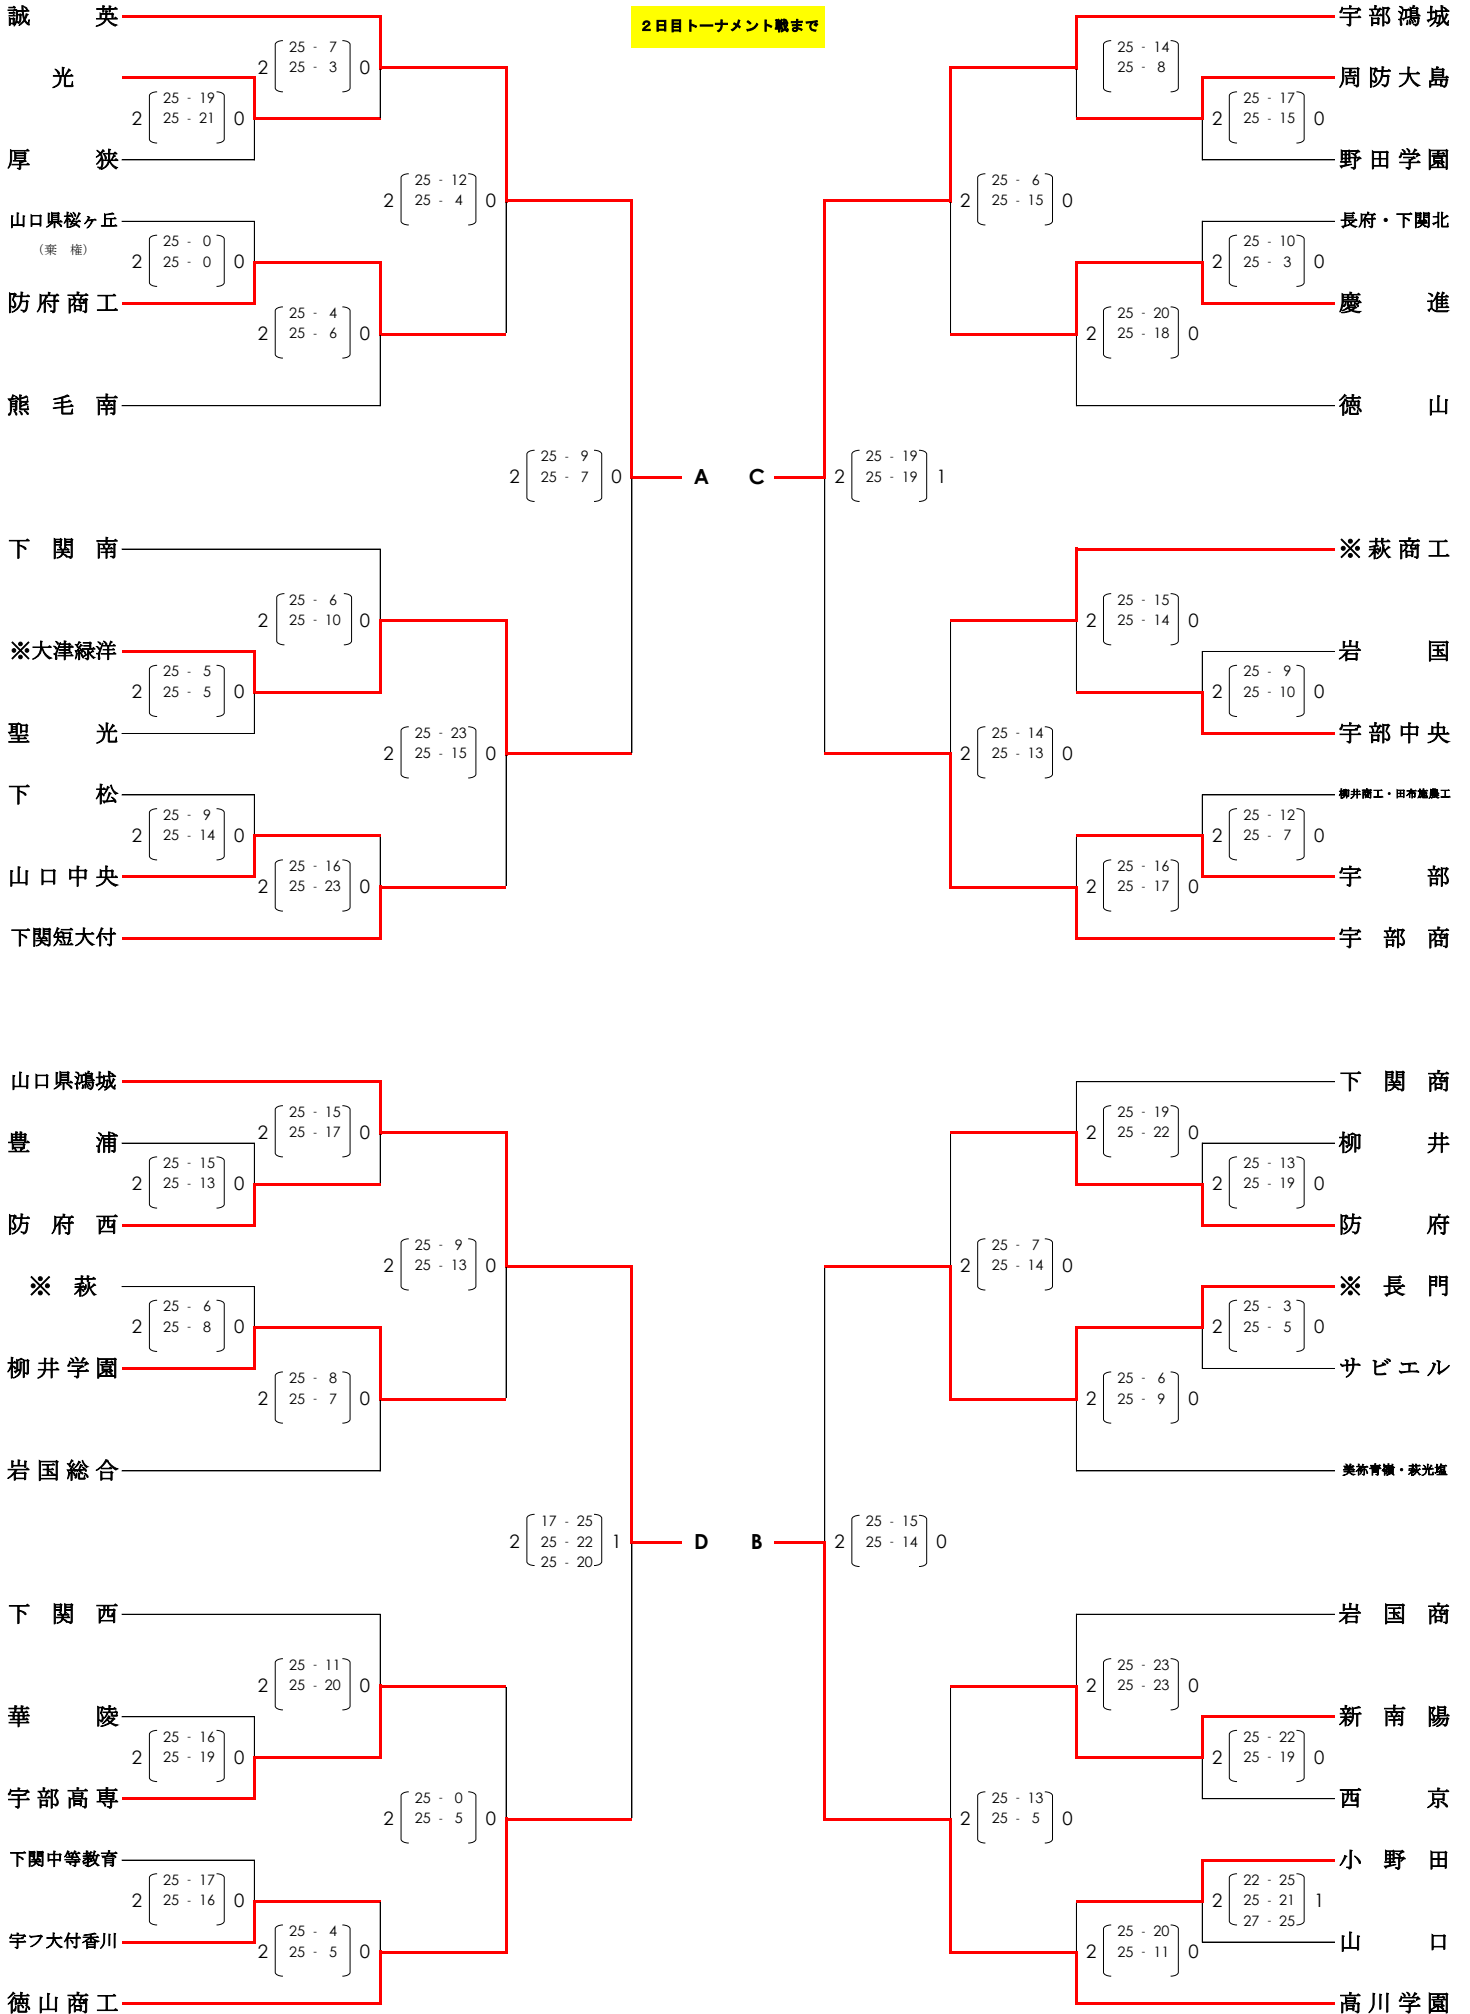

# 令和8年度中国高等学校バレーボール選手権大会山口県予選会

令和8年4月12日(日)・18日(土)・19日(日)

《 男 子 》

2日目トーナメント戦まで

令和8年度中国高等学校バレーボール選手権大会山口県予選会

令和8年4月12日(日)・18日(土)・19日(日)

《 女 子 》

2日目トーナメント戦まで